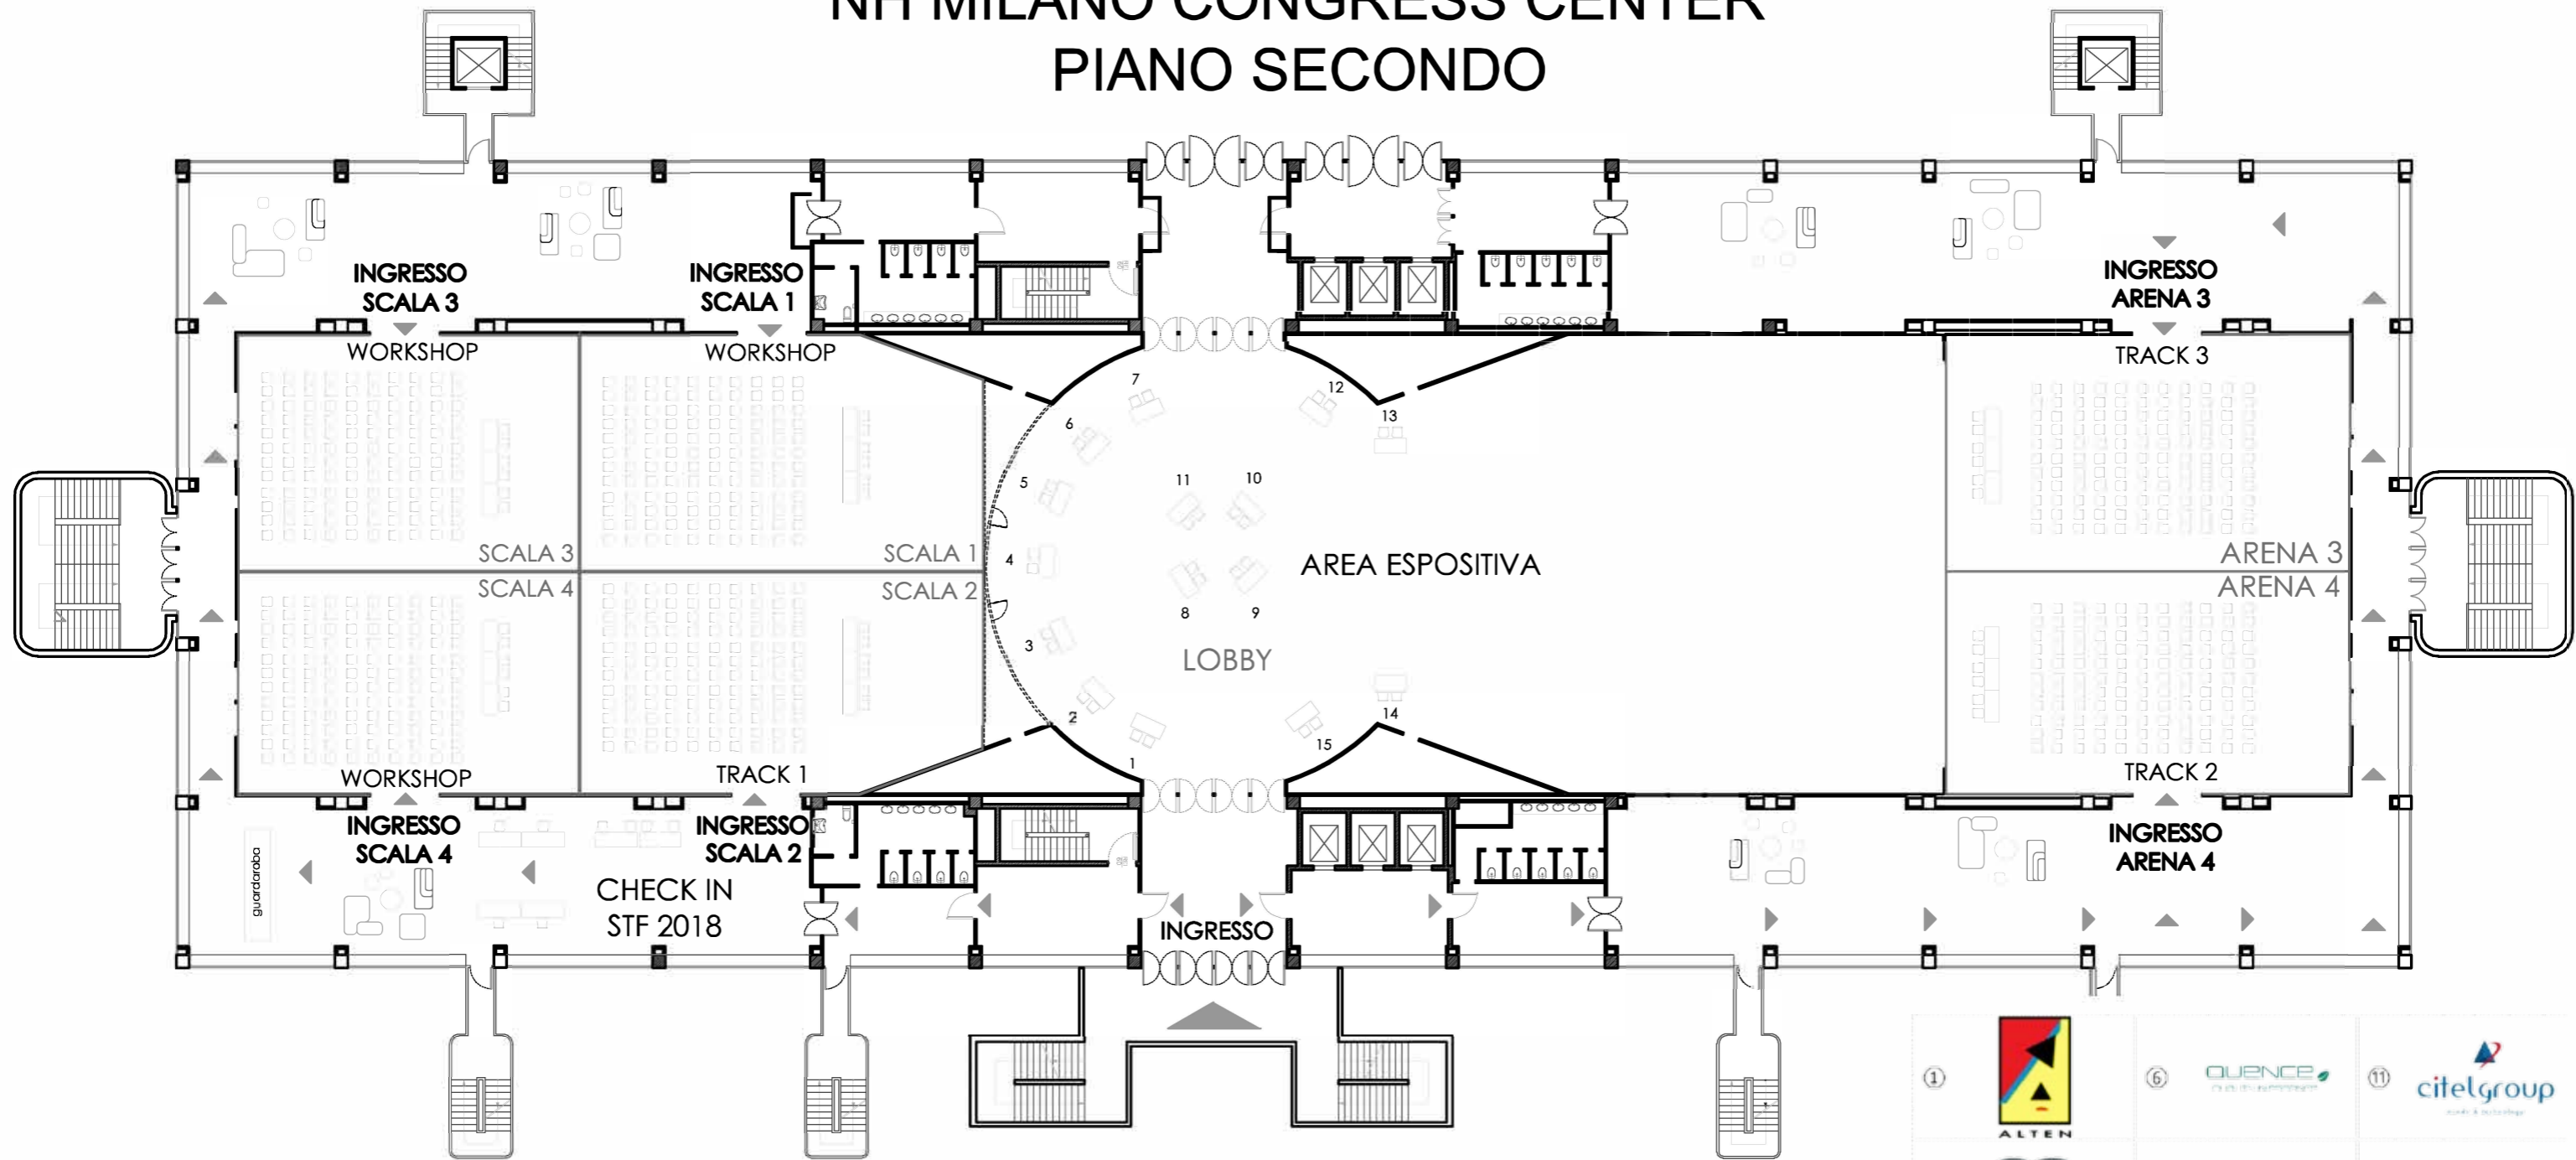

STF 2018 NH MILANO CONGRESS CENTER PIANO SECONDO

INGRESSO PARTECIPANTI
lato Hotel e Metropolitana

LAYOUT POMERIGGIO
WORKSHOP E SESSIONI POMERIDIANE
AREA ESPOSITIVA

Desk Area
Espositiva

①		⑥		⑪	
②		⑦		⑫	
③		⑧		⑬	
④		⑨		⑭	
⑤		⑩		⑮	